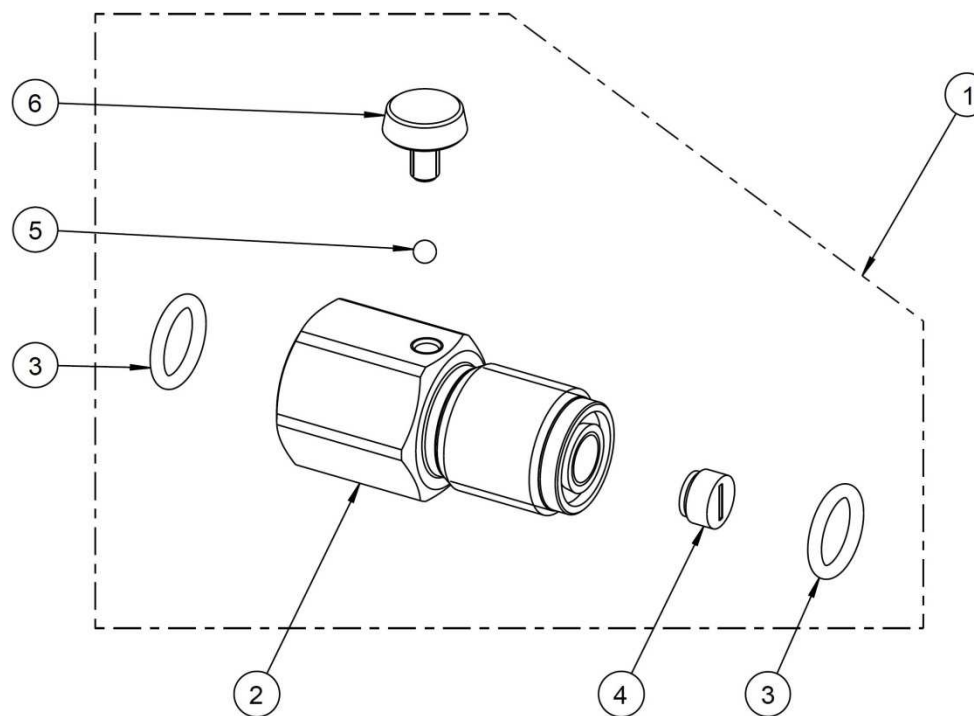

Adapter 430-U45 mit Luftfilter und Druckablassschraube für Nachfüllflasche, max. 200 bar

Adapter 430-U45 with air filter and air release screw, for refill bottle, max. 200 bar

Version 05/2013

Adapter 430-U45 mit Luftfilter und Druckablassschraube für Nachfüllflasche, max. 200 bar

Adapter 430-U45 with air filter and air release screw, for refill bottle, max. 200 bar

Version 05/2013

Nr. No.	Bestell-Nr. Item-No.	Anz. Qty.	Benennung	Description	Bemerkung Remark
1	001521	1	Adapter 430-U45, kpl.	Adapter 430-U45, cpl.	
2	002682	1	Füllanschluss 430-141	Filling connection 430-141	*
3	005030	2	O-Ring 12,3 x 2,4	O-Ring 12,3 x 2,4	
4	002678	1	Filter 430-129	Filter 430-129	*
5	004945	1	Stahlkugel 4,0 DIN 5401	Steel ball 4,0 DIN 5401	
6	004570	1	Entlüftungsschraube	Air release screw	