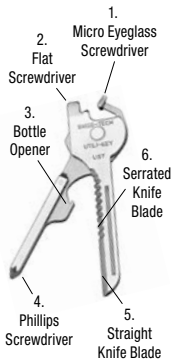

SWISS+TECH®

First in Key Ring Products™

Utili-Key® 6-in-1 Instructions

Open/Unlock:
Position Utili-Key® blades away from you and carefully open by pulling the tips apart as shown.

Positions for Use:

CAUTION!

Utili-Key® features a razor sharp knife blade designed for all types of cutting. Care should be taken to ensure that the cutting edge is always positioned away from the user.

www.swisstechtools.com
800-414-8799

ST74041

Limited LIFETIME Warranty

This product is covered by a Limited Lifetime Warranty to the original purchaser in that this product is free from defects in workmanship and materials. During the warranty period, this product will either be repaired or replaced with a product of equal or greater value, excluding any custom engraving or printing.

Damage through normal wear and tear (including battery expiration and surface coatings), repair or alteration, misuse, abuse, neglect, accident, improper storage and handling, fire, negligence, improper cleaning, circumstances not directly attributable to manufacturing defects, or act of God is not included.

THIS WARRANTY IS IN LIEU OF ALL OTHER WARRANTIES, EXPRESS OR IMPLIED, INCLUDING BUT NOT LIMITED TO, IMPLIED WARRANTY OF MERCHANTABILITY OR FITNESS FOR A PARTICULAR USE.

This warranty gives you specific legal rights, and you may also have other rights which vary from state to state. Simply return your SWISS+TECH® brand product postpaid and insured to:

Swiss+Tech Products
30725 Solon Industrial Pkwy
Solon, OH 44139

US Patents 6,112,352 and D405,953. Made in China. SWISS+TECH® and UTILI-KEY® are registered trademarks and First In Key Ring Products™ is a trademark of Swiss+Tech Products. Specifications are subject to change without notice.